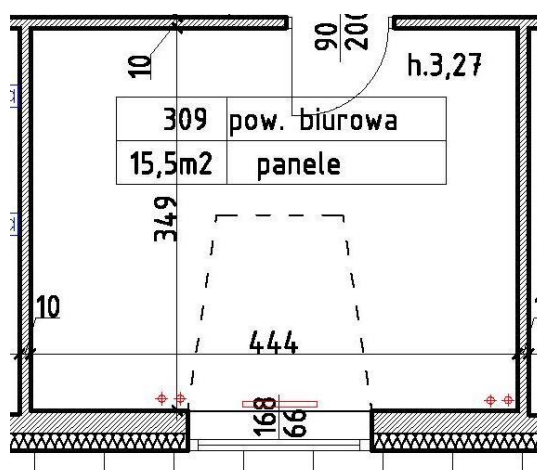

Oferuje do wynajęcia

- **Lokal biurowy o powierzchni 15,5 m²**

Położony na III piętrze kamienicy pojedynczy pokój o wymiarach 3,49 m x 4,44 m.

Pomieszczenie idealnie na prowadzenie małego biura, jednoosobowej działalności gospodarczej, prestiżowy adres firmy. Możliwa jest adaptacja lokalu do własnych potrzeb. W lokalu poprowadzona jest sieć telefoniczna oraz internetowa. Dostęp do lokalu – 24h/dobę. Ochrona budynku.

Czynsz najmu - 55 zł/m². Koszty eksploatacyjne - 8zł/m².

Kontakt: tel. 22 55 115 418, e-mail: pawel.adamczyk@pte.pl